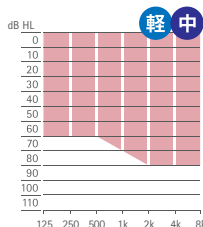

 リアルタイムに音環境に適応する「サウンドフロー」。

変化する音環境を瞬時に分析し、自動的にブレンドされたプログラムがより自然な聞き取りを可能にします。

\* 両耳装用時の機能です。※搭載機種については機能一覧をご覧ください。

# 3 Power

あなたの聴力レベルに合った聞こえを。  
オーディオ S なら「パワー」が選べます。

オーディオ S は、よりパワーを求める高・重度難聴の方にもお応えできるよう、スーパーパワータイプ(SP)のxレシーバもラインナップ。小さなボディと大きなパワーを両立させています。

適合聴力範囲

標準タイプ (M)

パワータイプ (P)

スーパーパワータイプ (SP)

※SPをお求めの場合、別途スーパーパワーシェル (cシェル) 代金25,000円 (非課税) が必要となります。