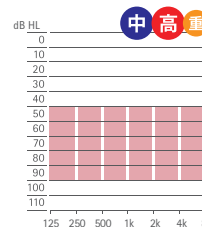

# 3 Power

あなたの聴力レベルに合った聞こえを。  
オーディオ S なら「パワー」が選べます。

オーディオ S は、よりパワーを求める高・重度難聴の方にもお応えできるよう、スーパーパワータイプ(SP)のxレシーバもラインナップ。小さなボディと大きなパワーを両立させています。

適合聴力範囲

標準タイプ (M)

パワータイプ (P)

スーパーパワータイプ (SP)

※SPをお求めの場合、別途スーパーパワーシェル (cシェル) 代金25,000円 (非課税) が必要となります。